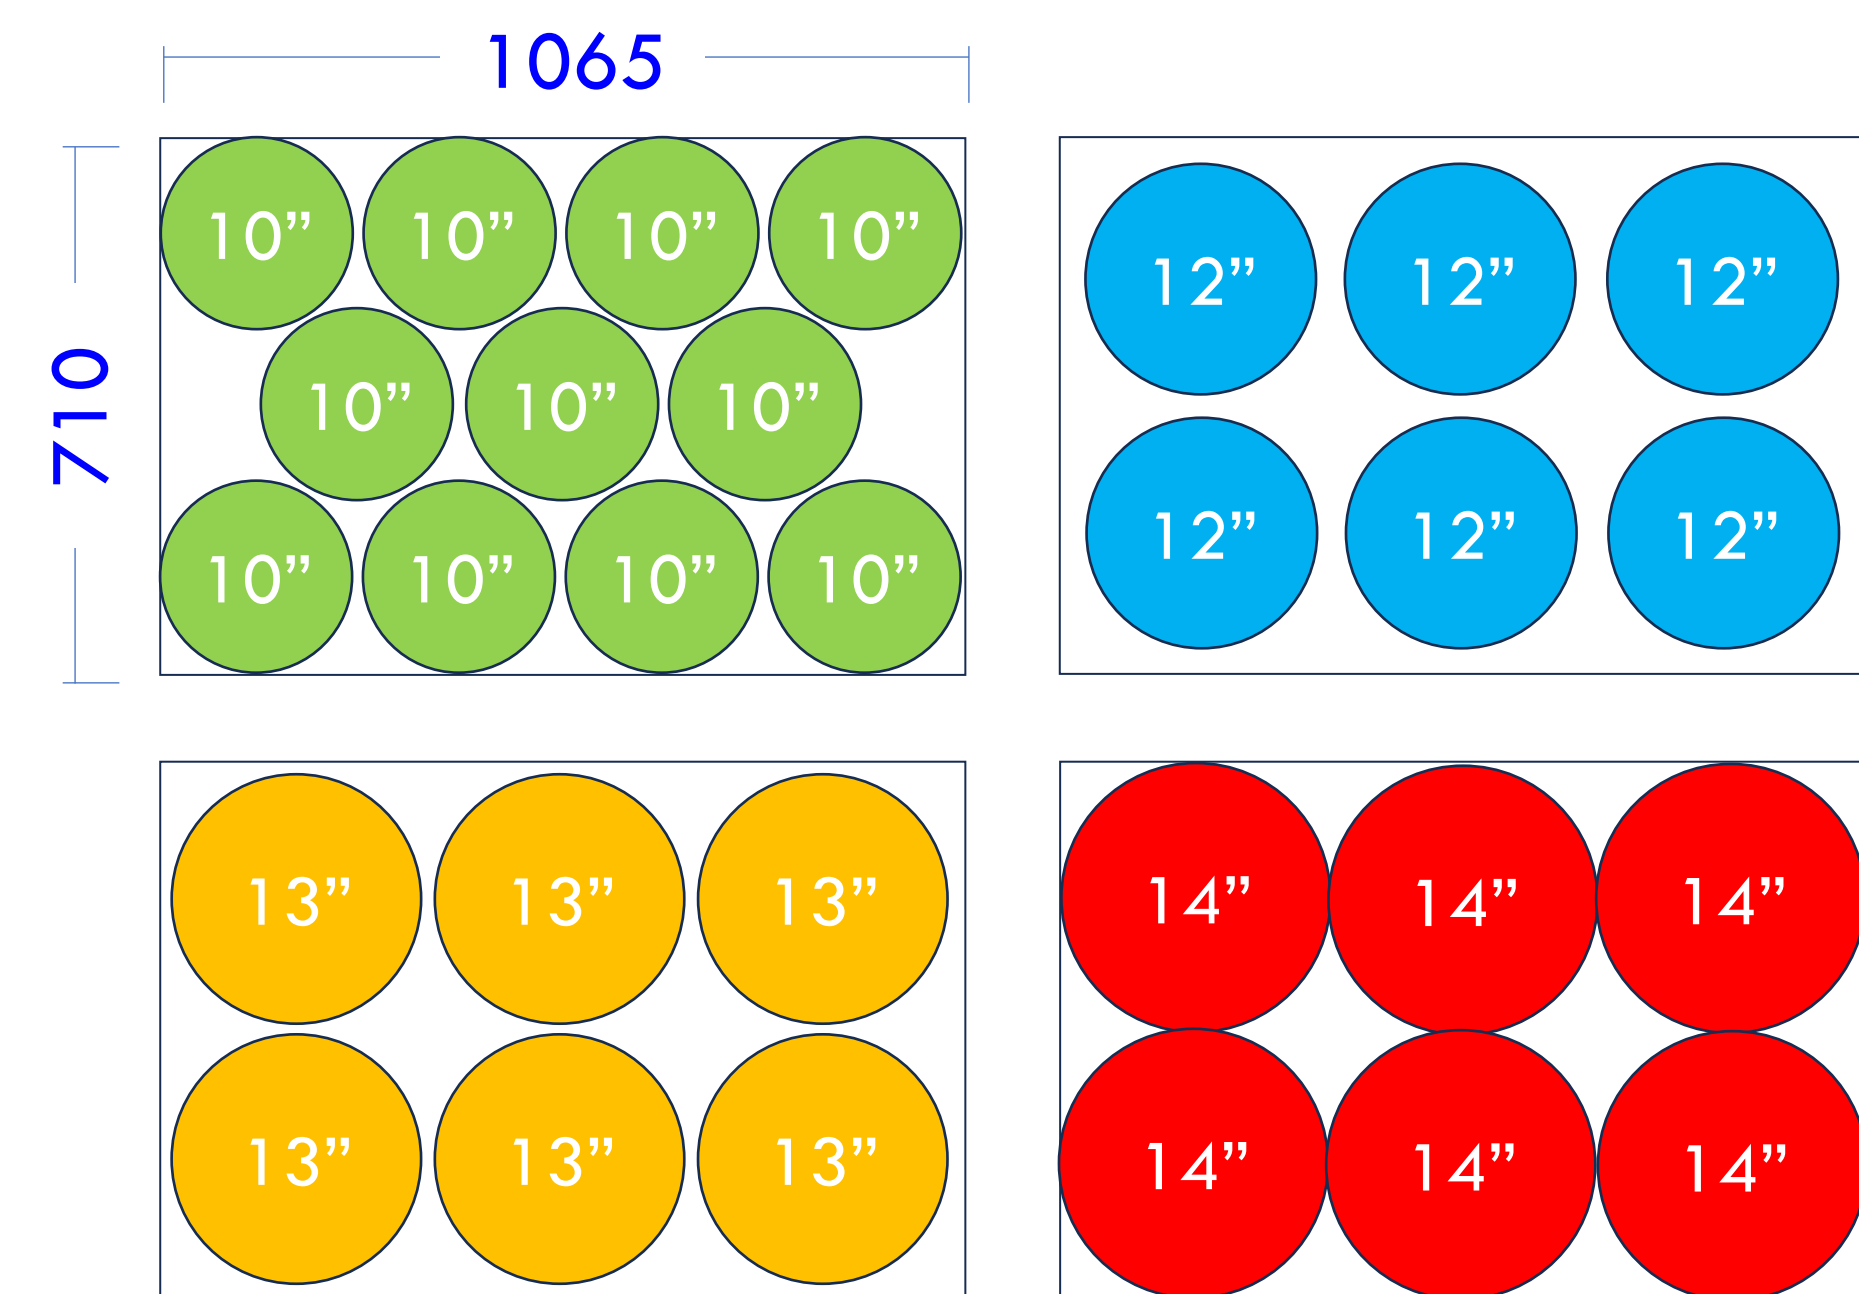

# Deck Oven 용량 (피자 크기별 베이킹 수량)

모델	내부 크기	데크 수	피자 크기			
			10"	14"	16"	18"
PM721	710*710*210	1	6	4	2	1
★ PM722	710*710*210	2	12	8	4	2
PM723	710*710*210	3	18	12	6	3
PM724	710*710*210	4	24	16	9	4
PM725	710*710*210	5	30	20	10	5
PM731	1065*710*210	1	11	6	3	2
★ PM732	1065*710*210	2	22	12	6	4
PM733	1065*710*210	3	33	18	9	6
PM734	1065*710*210	4	44	24	12	8
PM735	1065*710*210	5	55	30	15	10
PM741	1420*710*210	1	15	8	4	3
PM742	1420*710*210	2	30	16	8	6
PM743	1420*710*210	3	45	24	12	9
PM744	1420*710*210	4	60	32	16	12
PM745	1420*710*210	5	75	40	20	15
PM821	820*820*210	1	9	4	4	2
PM822	820*820*210	2	18	8	8	4
PM823	820*820*210	3	27	12	12	6
PM824	820*820*210	4	36	16	16	8
PM825	820*820*210	5	45	20	20	10
★ PM831	1230*820*210	1	14	6	6	3
★ PM832	1230*820*210	2	28	12	12	6
PM833	1230*820*210	3	42	18	18	9
PM834	1230*820*210	4	56	24	24	12
PM835	1230*820*210	5	70	30	30	15
PM841	1640*820*210	1	18	9	8	3
PM842	1640*820*210	2	36	18	16	6
PM843	1640*820*210	3	54	27	24	9
PM844	1640*820*210	4	72	36	32	12
PM845	1640*820*210	5	90	45	40	15
PM921	920*920*210	1	12	5	4	4
PM922	920*920*210	2	24	10	8	8
PM923	920*920*210	3	36	15	12	12
PM924	920*920*210	4	48	20	16	16
PM925	920*920*210	5	60	25	20	20
PM931	1380*920*210	1	18	8	6	6
PM932	1380*920*210	2	36	16	12	12
PM933	1380*920*210	3	54	24	18	18
PM934	1380*920*210	4	72	32	24	24
PM935	1380*920*210	5	90	40	30	30
PM941	1840*920*210	1	24	11	8	8
PM942	1840*920*210	2	48	22	16	16
PM943	1840*920*210	3	72	33	24	24
PM944	1840*920*210	4	96	44	32	32
PM945	1840*920*210	5	120	55	40	40

## PM83N 시리즈

10"=254mm, 11"=280mm, 12"=305mm, 13"=330mm, 14"=355mm, 16"=40mm