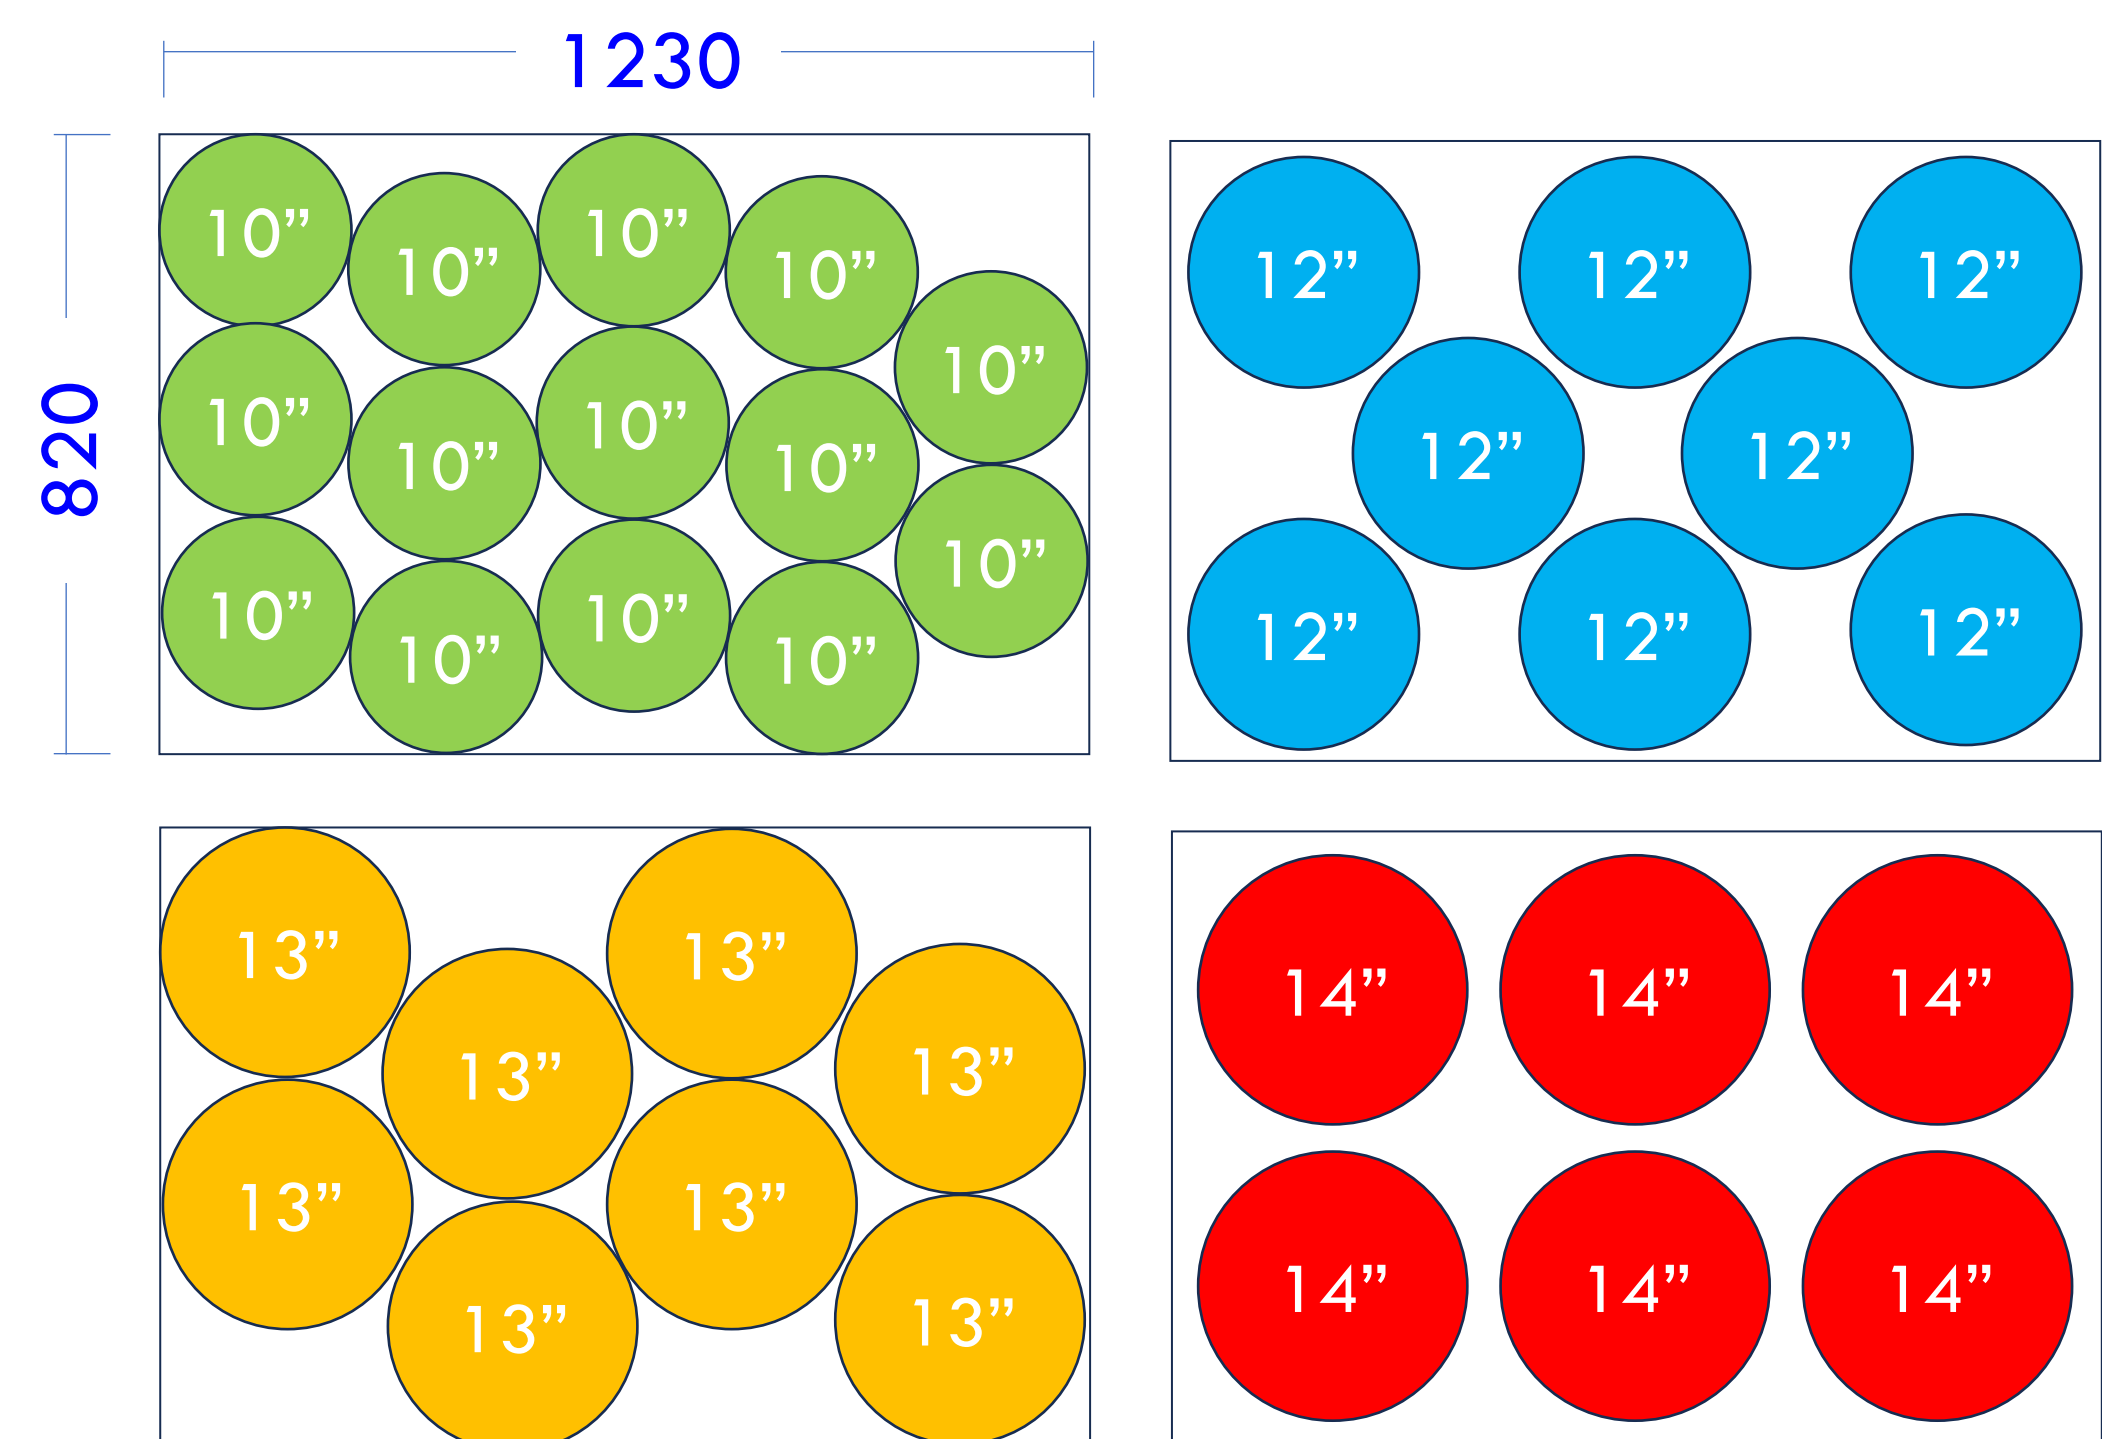

# Deck Oven 용량 (피자 크기별 베이킹 수량)

모델	내부 크기	데크 수	피자 크기			
			10"	14"	16"	18"
PM721	710*710*210	1	6	4	2	1
★ PM722	710*710*210	2	12	8	4	2
PM723	710*710*210	3	18	12	6	3
PM724	710*710*210	4	24	16	9	4
PM725	710*710*210	5	30	20	10	5
PM731	1065*710*210	1	11	6	3	2
★ PM732	1065*710*210	2	22	12	6	4
PM733	1065*710*210	3	33	18	9	6
PM734	1065*710*210	4	44	24	12	8
PM735	1065*710*210	5	55	30	15	10
PM741	1420*710*210	1	15	8	4	3
PM742	1420*710*210	2	30	16	8	6
PM743	1420*710*210	3	45	24	12	9
PM744	1420*710*210	4	60	32	16	12
PM745	1420*710*210	5	75	40	20	15
PM821	820*820*210	1	9	4	4	2
PM822	820*820*210	2	18	8	8	4
PM823	820*820*210	3	27	12	12	6
PM824	820*820*210	4	36	16	16	8
PM825	820*820*210	5	45	20	20	10
★ PM831	1230*820*210	1	14	6	6	3
★ PM832	1230*820*210	2	28	12	12	6
PM833	1230*820*210	3	42	18	18	9
PM834	1230*820*210	4	56	24	24	12
PM835	1230*820*210	5	70	30	30	15
PM841	1640*820*210	1	18	9	8	3
PM842	1640*820*210	2	36	18	16	6
PM843	1640*820*210	3	54	27	24	9
PM844	1640*820*210	4	72	36	32	12
PM845	1640*820*210	5	90	45	40	15
PM921	920*920*210	1	12	5	4	4
PM922	920*920*210	2	24	10	8	8
PM923	920*920*210	3	36	15	12	12
PM924	920*920*210	4	48	20	16	16
PM925	920*920*210	5	60	25	20	20
PM931	1380*920*210	1	18	8	6	6
PM932	1380*920*210	2	36	16	12	12
PM933	1380*920*210	3	54	24	18	18
PM934	1380*920*210	4	72	32	24	24
PM935	1380*920*210	5	90	40	30	30
PM941	1840*920*210	1	24	11	8	8
PM942	1840*920*210	2	48	22	16	16
PM943	1840*920*210	3	72	33	24	24
PM944	1840*920*210	4	96	44	32	32
PM945	1840*920*210	5	120	55	40	40

## PM83N 시리즈

10"=254mm, 11"=280mm, 12"=305mm, 13"=330mm, 14"=355mm, 16"=40mm