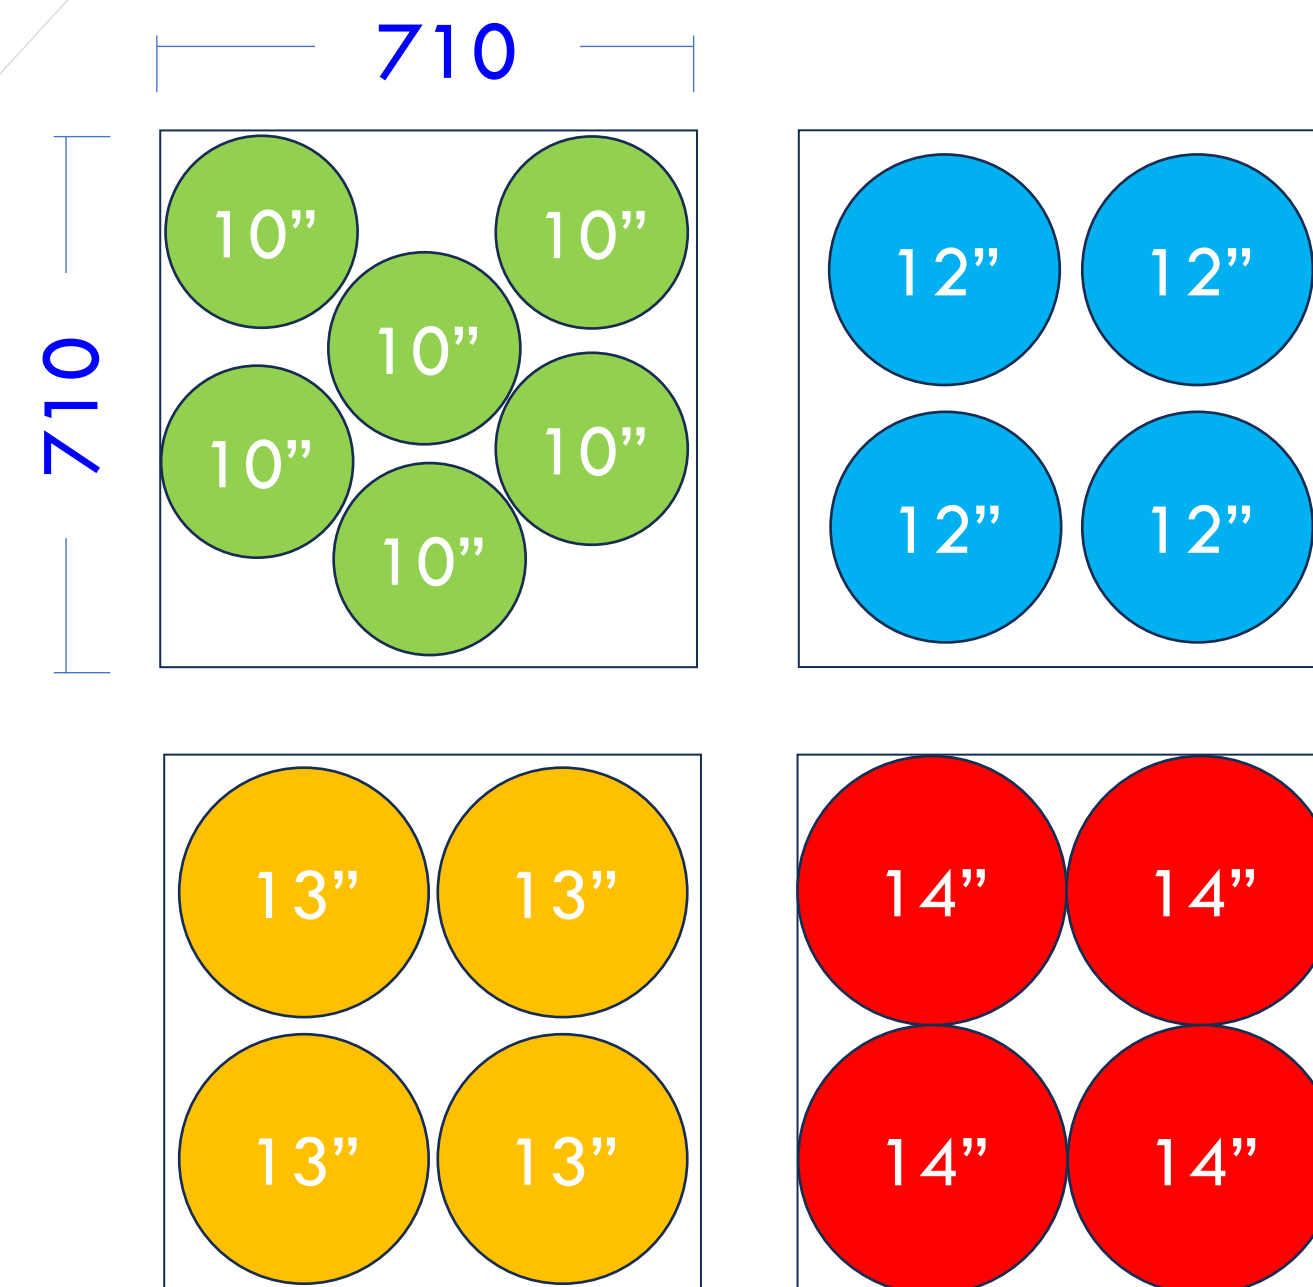

Deck Oven 용량 (피자 크기별 베이킹 수량)

모델	내부 크기	데크 수	피자 크기			
			10"	14"	16"	18"
PM721	710*710*210	1	6	4	2	1
★ PM722	710*710*210	2	12	8	4	2
PM723	710*710*210	3	18	12	6	3
PM724	710*710*210	4	24	16	9	4
PM725	710*710*210	5	30	20	10	5
PM731	1065*710*210	1	11	6	3	2
★ PM732	1065*710*210	2	22	12	6	4
PM733	1065*710*210	3	33	18	9	6
PM734	1065*710*210	4	44	24	12	8
PM735	1065*710*210	5	55	30	15	10
PM741	1420*710*210	1	15	8	4	3
PM742	1420*710*210	2	30	16	8	6
PM743	1420*710*210	3	45	24	12	9
PM744	1420*710*210	4	60	32	16	12
PM745	1420*710*210	5	75	40	20	15
PM821	820*820*210	1	9	4	4	2
PM822	820*820*210	2	18	8	8	4
PM823	820*820*210	3	27	12	12	6
PM824	820*820*210	4	36	16	16	8
PM825	820*820*210	5	45	20	20	10
★ PM831	1230*820*210	1	14	6	6	3
★ PM832	1230*820*210	2	28	12	12	6
PM833	1230*820*210	3	42	18	18	9
PM834	1230*820*210	4	56	24	24	12
PM835	1230*820*210	5	70	30	30	15
PM841	1640*820*210	1	18	9	8	3
PM842	1640*820*210	2	36	18	16	6
PM843	1640*820*210	3	54	27	24	9
PM844	1640*820*210	4	72	36	32	12
PM845	1640*820*210	5	90	45	40	15
PM921	920*920*210	1	12	5	4	4
PM922	920*920*210	2	24	10	8	8
PM923	920*920*210	3	36	15	12	12
PM924	920*920*210	4	48	20	16	16
PM925	920*920*210	5	60	25	20	20
PM931	1380*920*210	1	18	8	6	6
PM932	1380*920*210	2	36	16	12	12
PM933	1380*920*210	3	54	24	18	18
PM934	1380*920*210	4	72	32	24	24
PM935	1380*920*210	5	90	40	30	30
PM941	1840*920*210	1	24	11	8	8
PM942	1840*920*210	2	48	22	16	16
PM943	1840*920*210	3	72	33	24	24
PM944	1840*920*210	4	96	44	32	32
PM945	1840*920*210	5	120	55	40	40

PM72N 시리즈